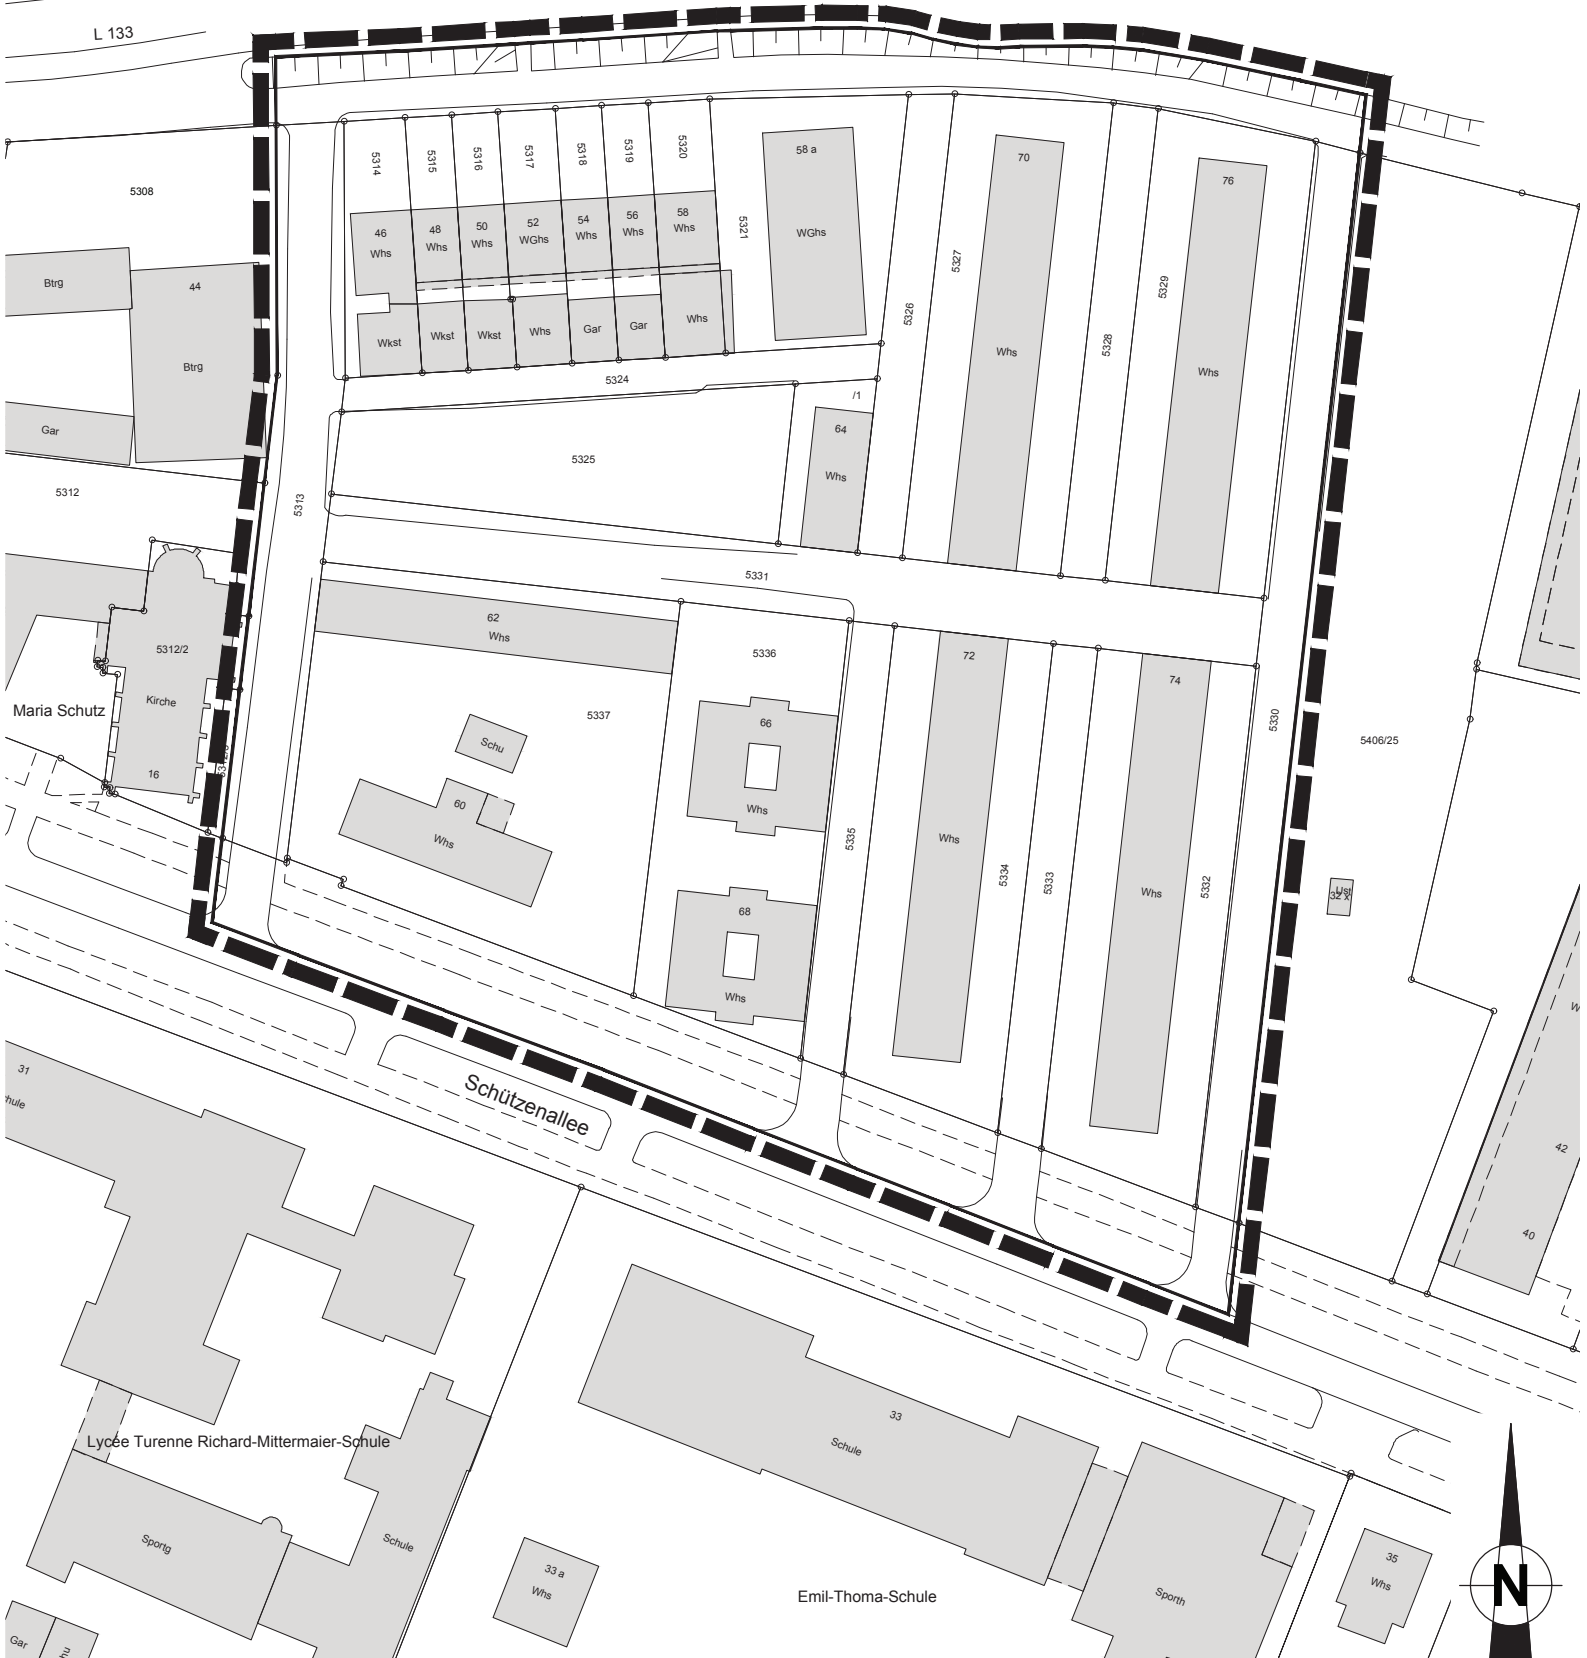

Schwarzwaldstraße

L 133

Schützenallee

Lycée Turenne Richard-Mittermaier-Schule

Emil-Thoma-Schule

Maßstab: 1:1000