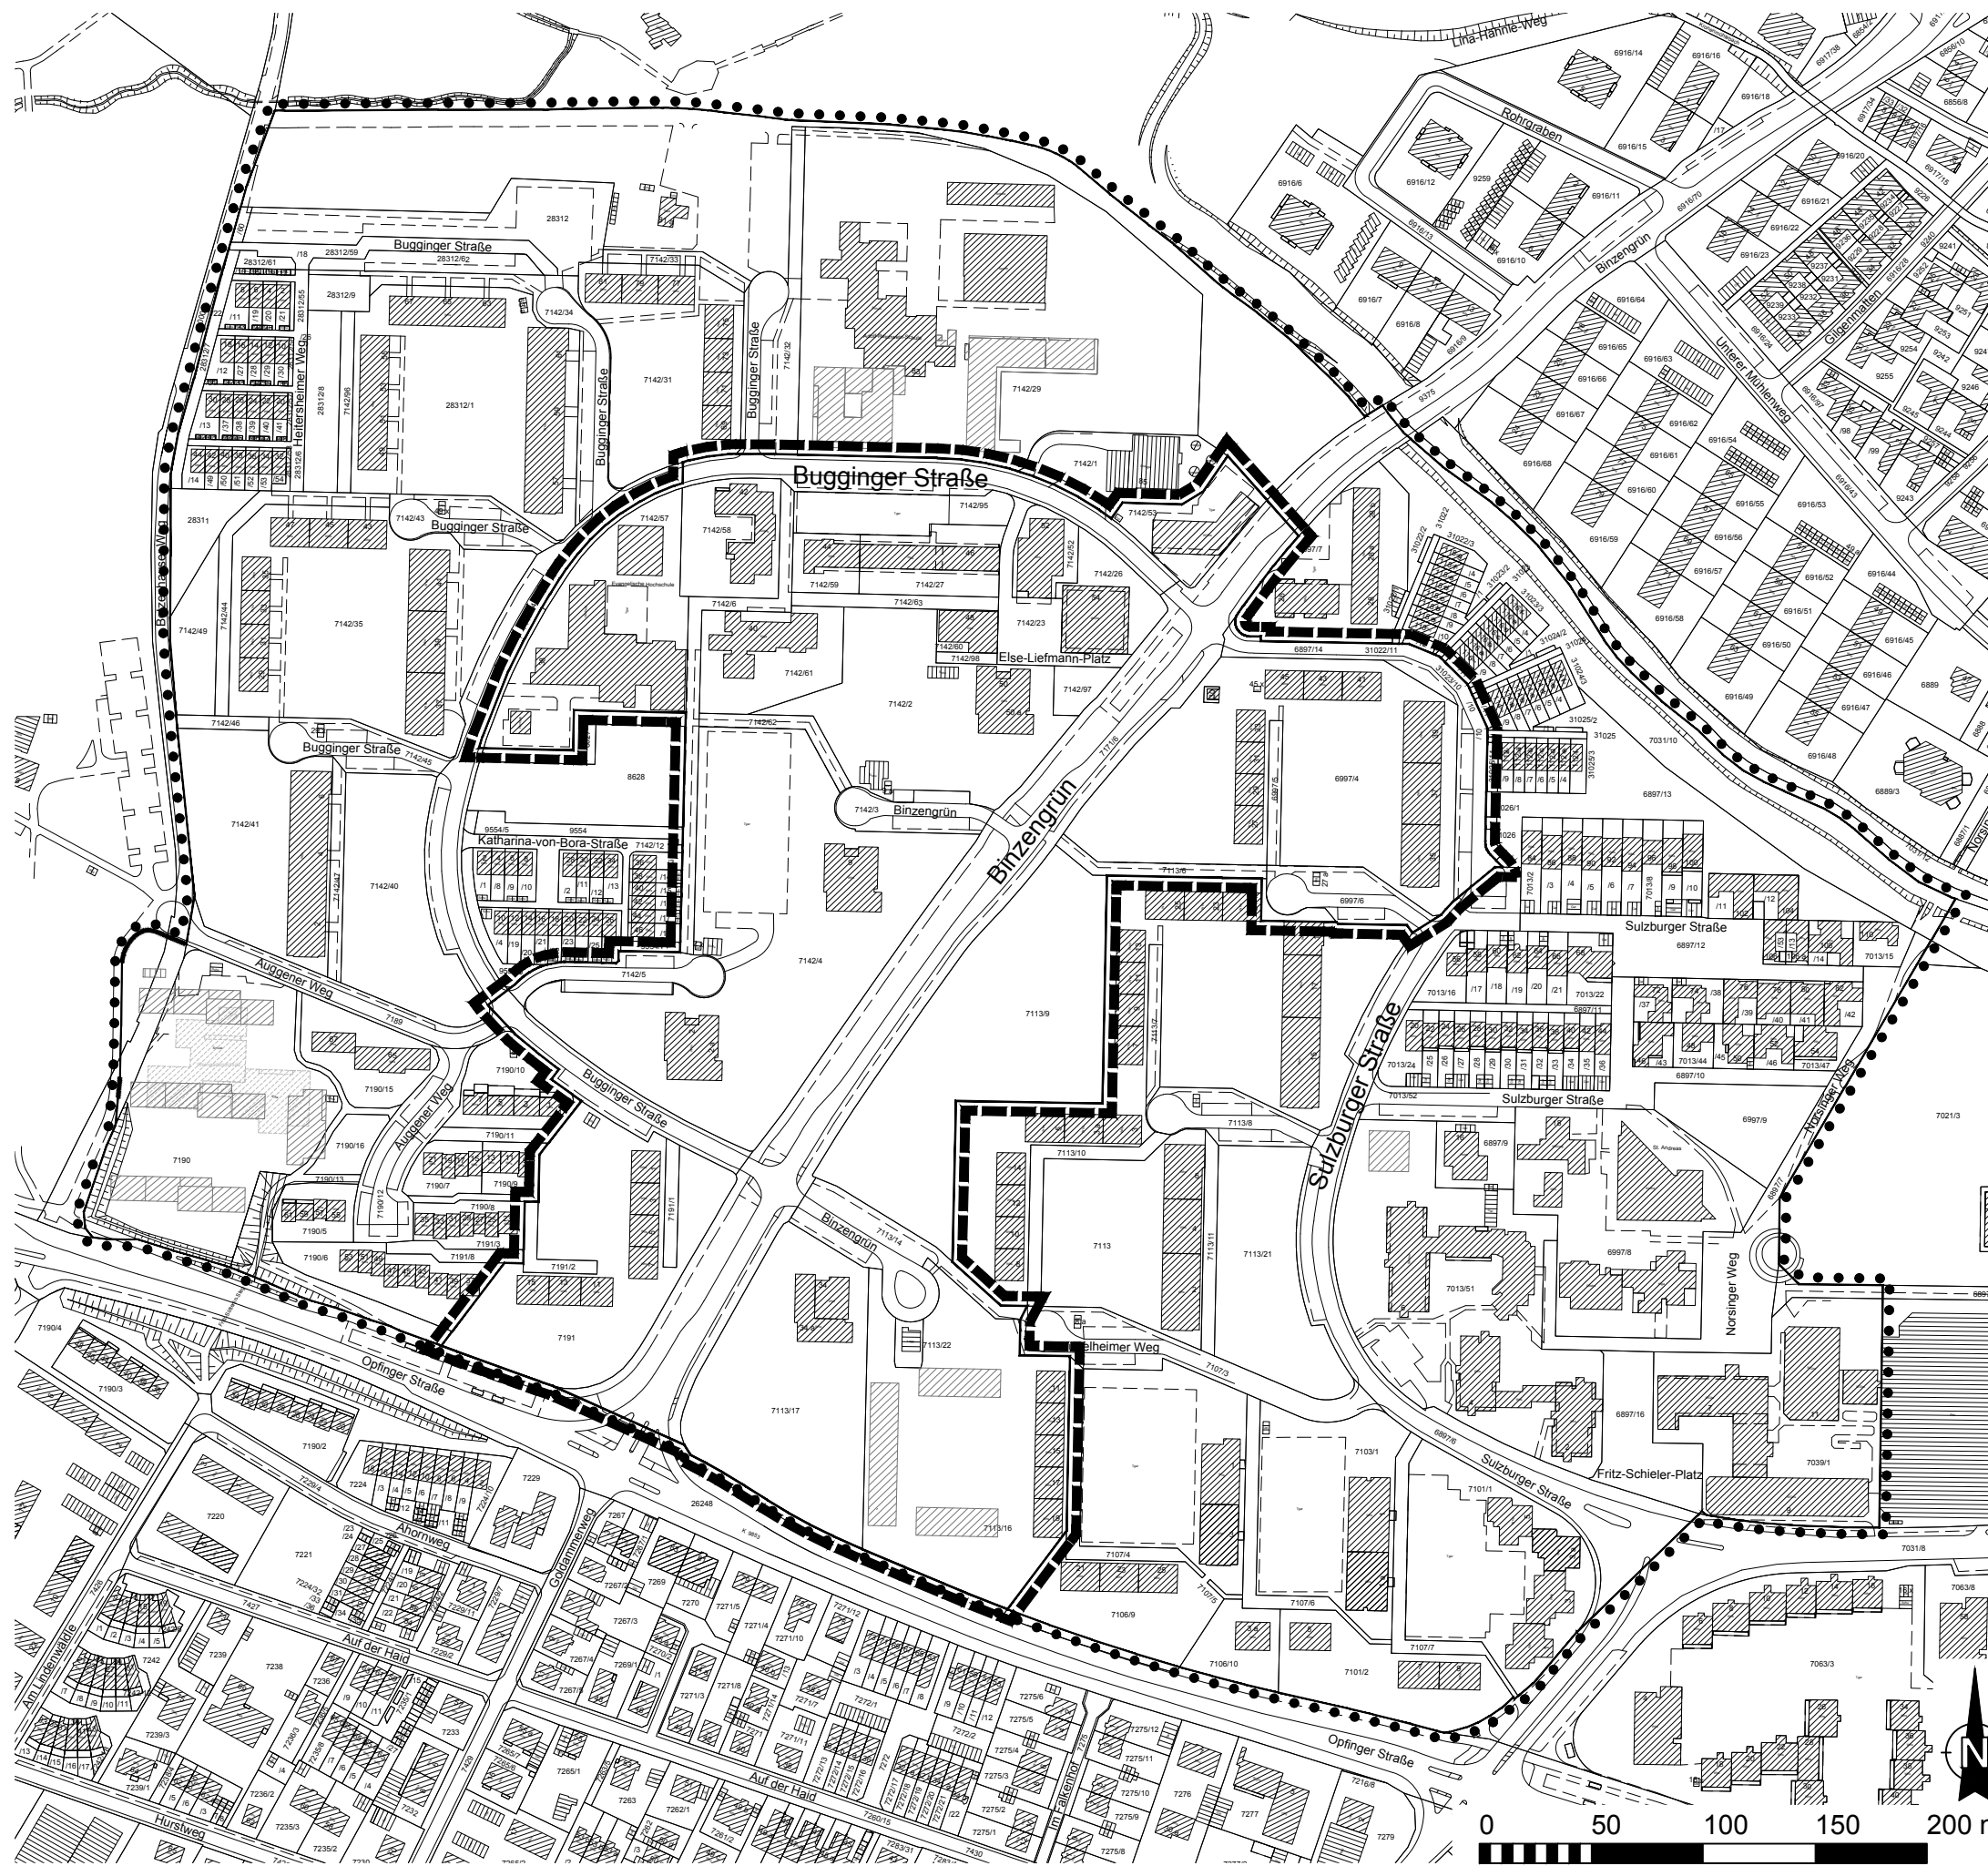

Rahmenplan Weingarten-West

KATASTER

- Rahmenplangebiet
- Sanierungsgebiet

Stadtplanungsamt
Leberz / Gastinger
Stand: März 2016

Freiburg
IM BREISGAU